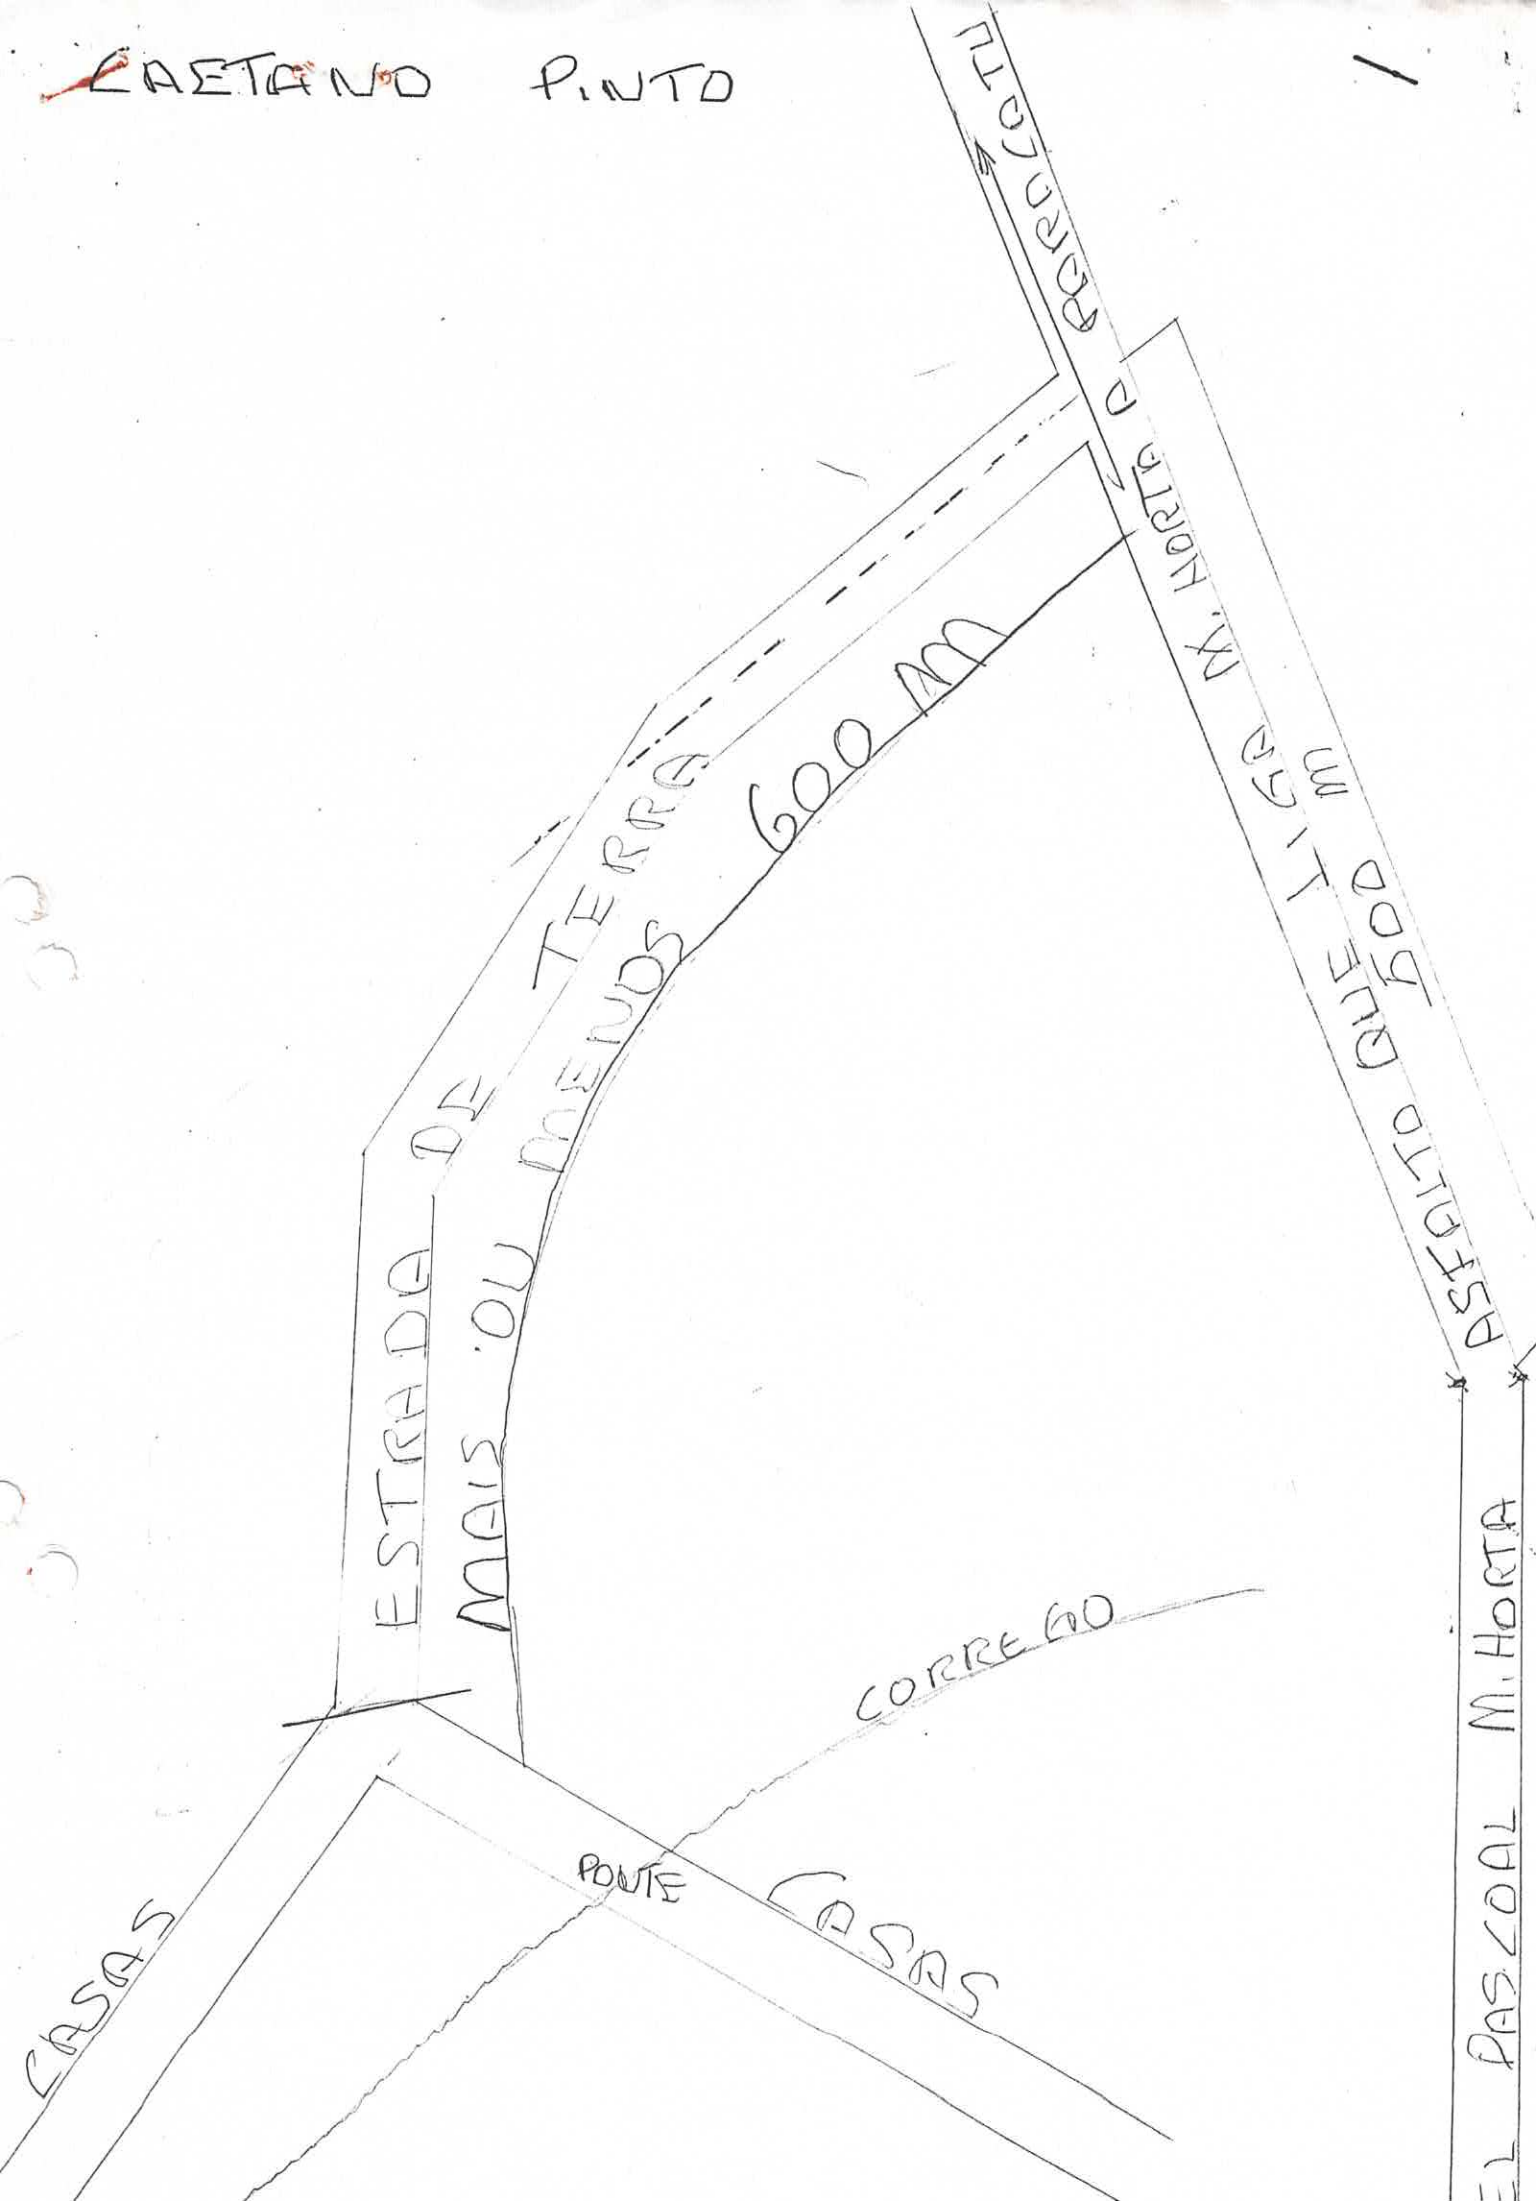

~~CAETANO~~ PINTO

1

ASFALTO

45°00'

ESTRADA DE TERRA

Castano Pinto

Castano Pinto é uma comunidade habitada por dezesseis famílias.

Onde mora encontramos urgentemente um calçamento.

Esta estrada liga o asfalto, e tem péssimo asfalto.

Em relação ao nível do asfalto tem quarenta metros quadrados de calçamento.

Por tanto João embarcaramento que foram feitos

os Joimaram unidos por causa de um calçamento.