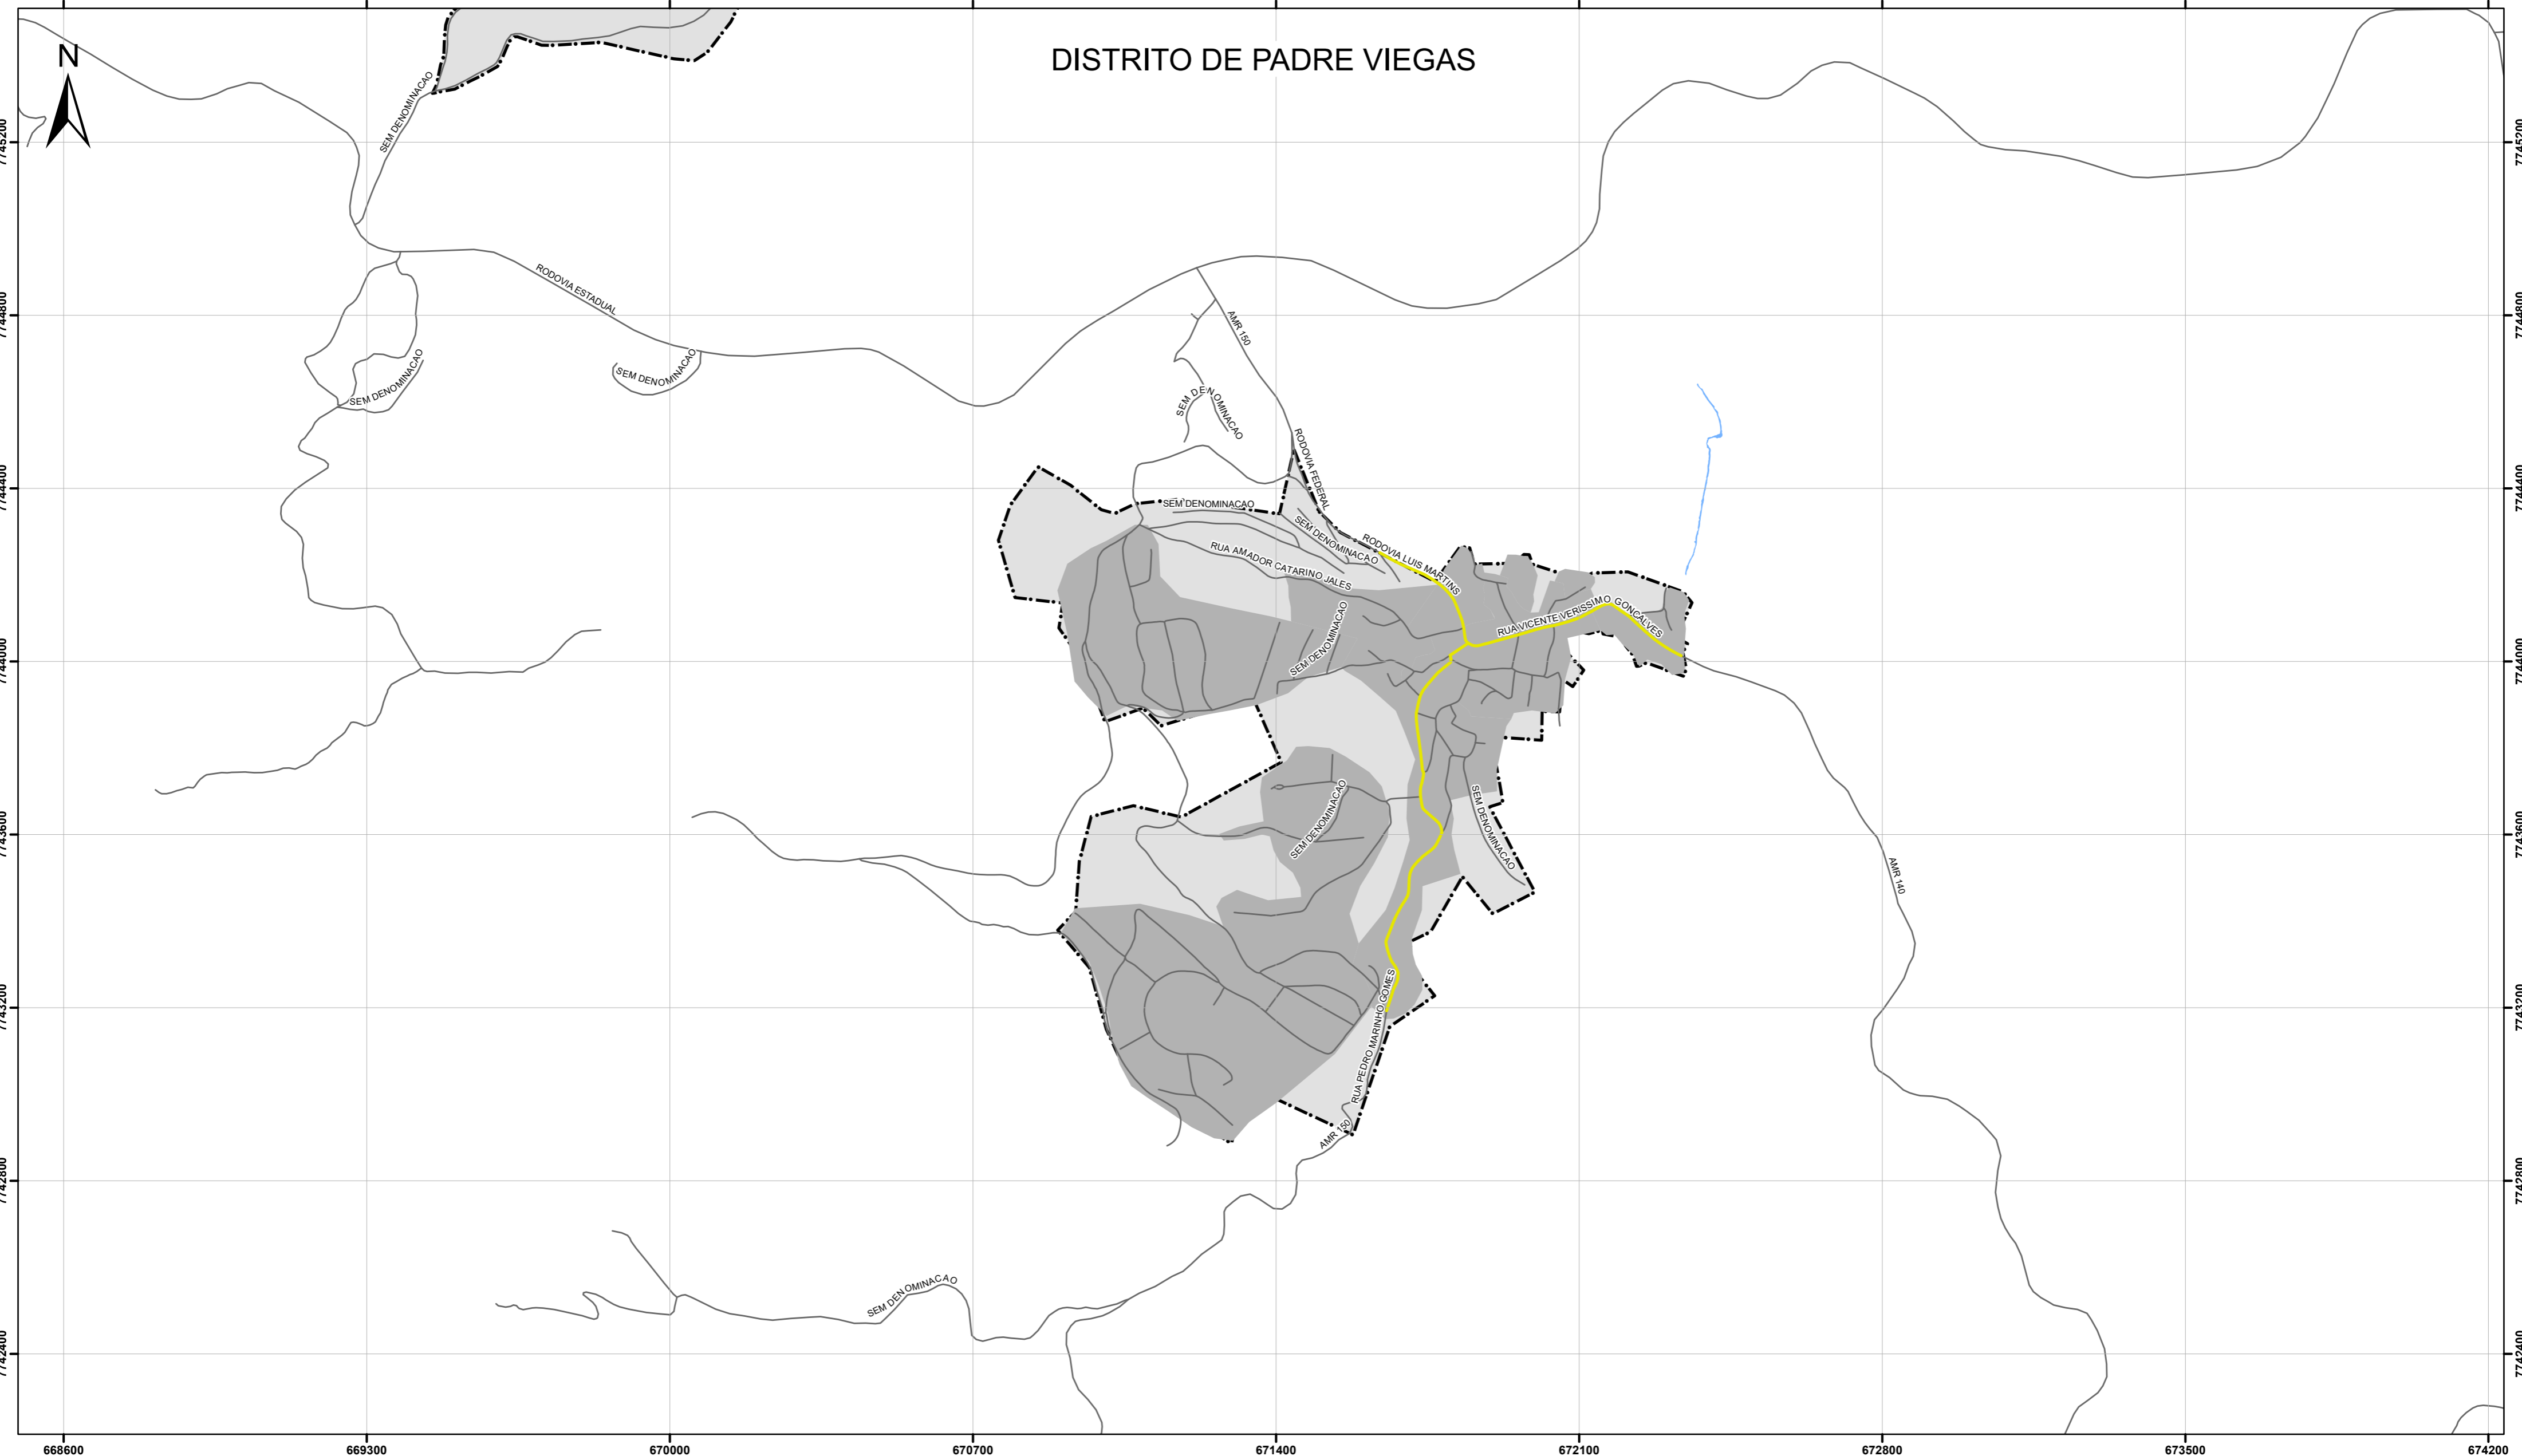

DISTRITO DE PADRE VIEGAS

DISTRITO DE CACHOEIRA DO BRUMADO

LEGENDA:

-  Vias Coletoras
-  Rede Viária
-  Hidrografia
-  Mancha de Ocupação
-  Perímetro Urbano

MINUTA DO PROJETO DE LEI
N.º _____ DE ____ DE 20__

CONTEÚDO
ANEXO 4.7 - MAPA DA HIERARQUIA
VIÁRIA DA SEDE DOS DISTRITOS DE PADRE VIEGAS
E CACHOEIRA DO BRUMADO

MUNICÍPIO	DATA DE ELABORAÇÃO	ESCALA
MARIANA/MG	SET/2021	1:10.000