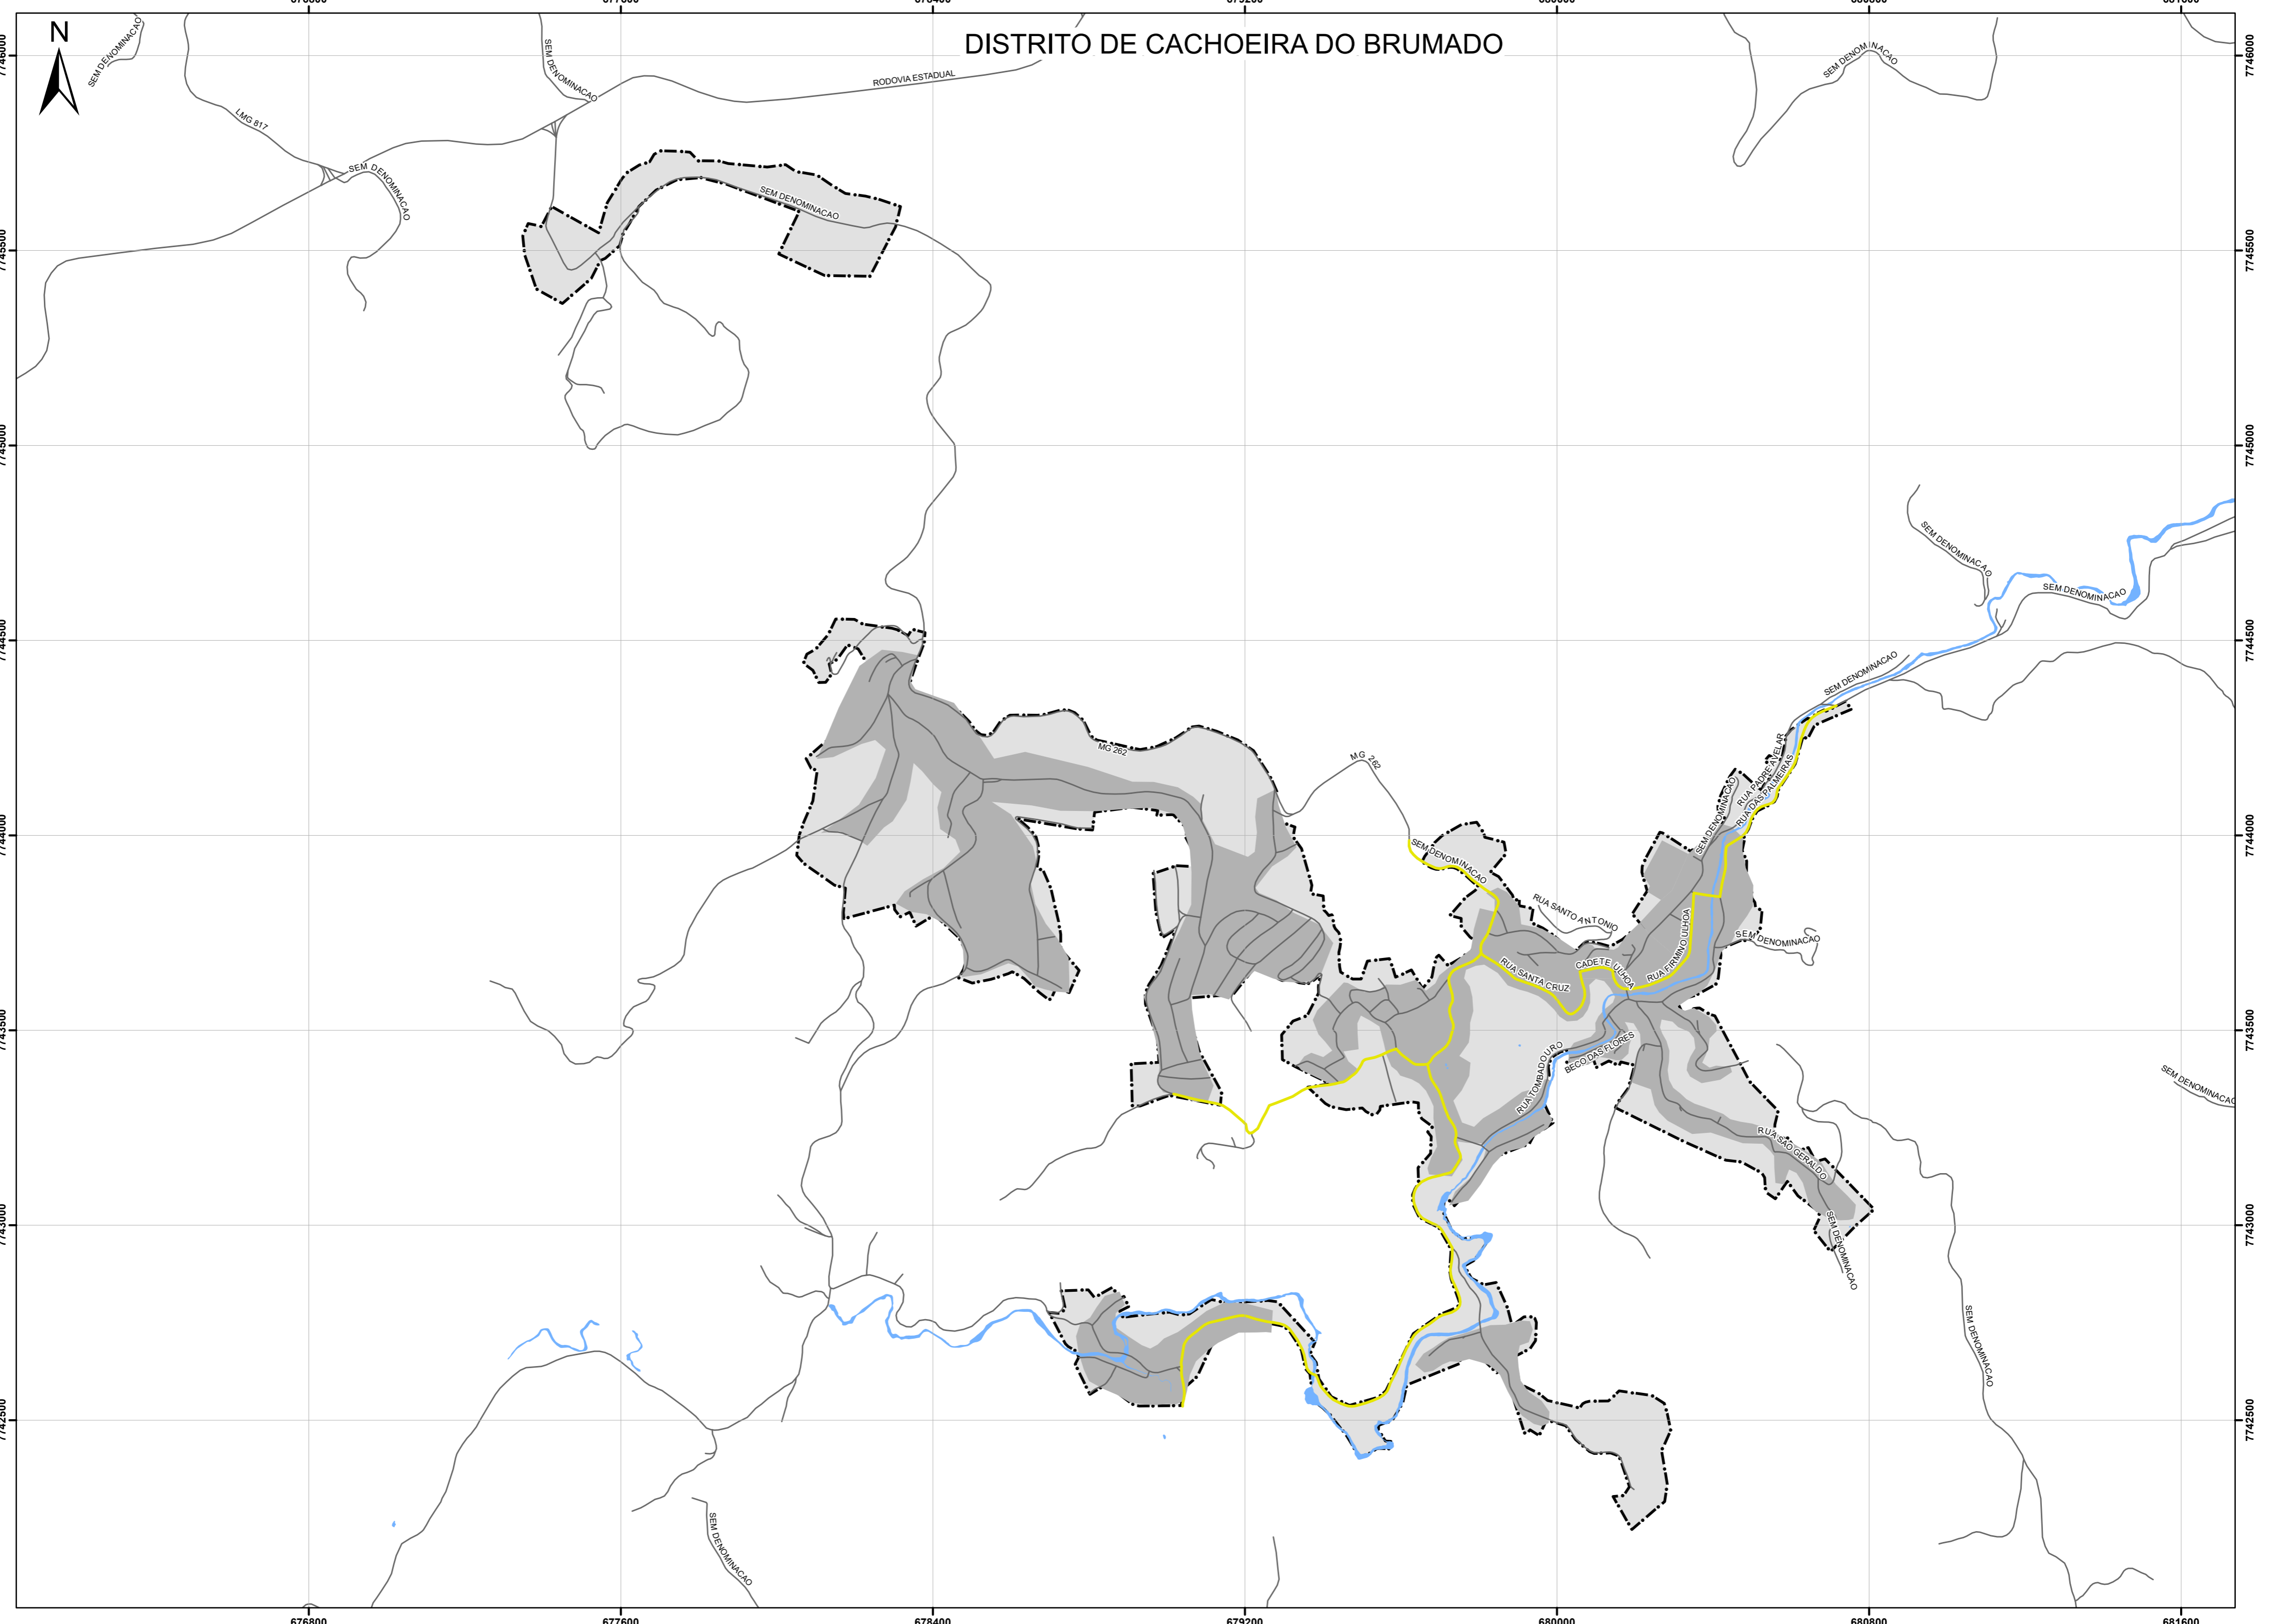

DISTRITO DE PADRE VIEGAS

DISTRITO DE CACHOEIRA DO BRUMADO

LEGENDA:

-  Vias Coletoras
-  Rede Viária
-  Hidrografia
-  Mancha de Ocupação
-  Perímetro Urbano

MINUTA DO PROJETO DE LEI
N.º _____ DE ____ DE 20__

CONTEÚDO
ANEXO 4.7 - MAPA DA HIERARQUIA
VIÁRIA DA SEDE DOS DISTRITOS DE PADRE VIEGAS
E CACHOEIRA DO BRUMADO

MUNICÍPIO	DATA DE ELABORAÇÃO	ESCALA
MARIANA/MG	SET/2021	1:10.000