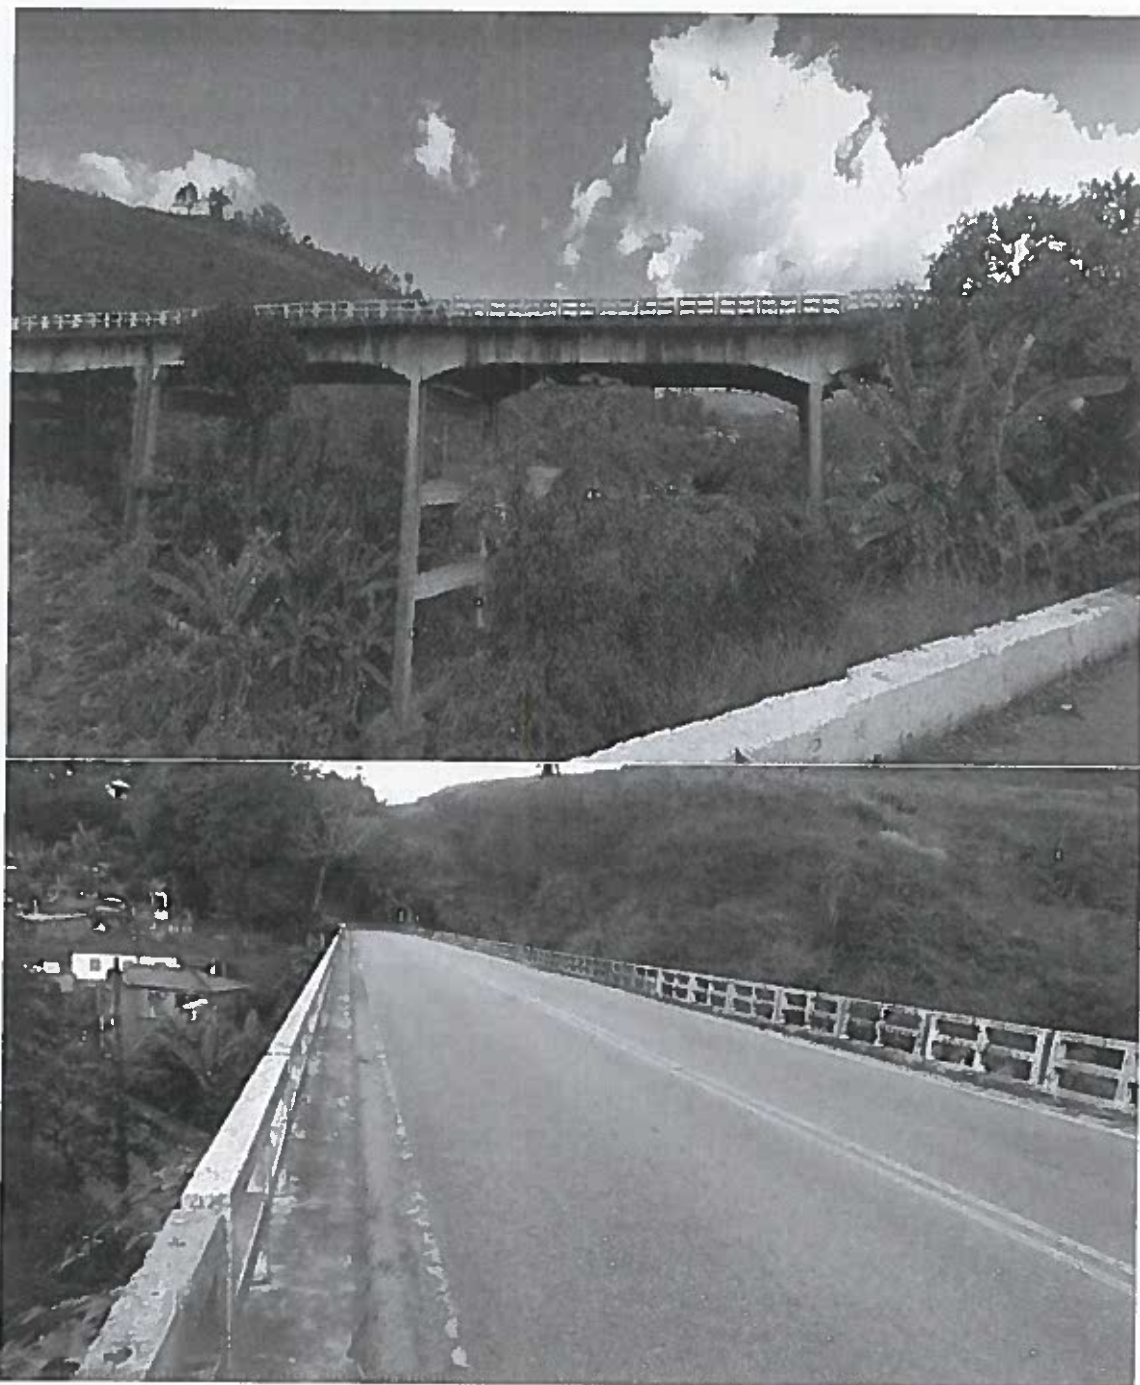

CÂMARA MUNICIPAL DE MARIANA

Praça Minas Gerais, 89 - Centro - Mariana - MG - 35420.000
www.camarademariana.mg.gov.br

CÂMARA MUNICIPAL DE MARIANA
APROVADO POR UNANIMIDADE
EM 15 / 05 / 2023

Presidente

Secretário